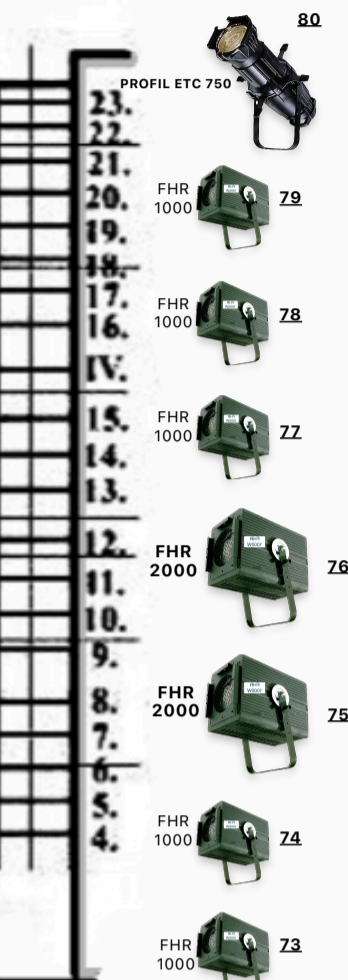

CONTRA LÁVKA

LeVÁ LÁVKA

VRATA KULISÁRNA

BATERIE tah IV. : 14x vana1000W(RGB+OR)+4x Hlava

Možnost připojení bezdrátového DMX UNI-1.2.3.a.4.

MOST :10x FHR1000+8x vana1000W(RGB+OR)+3x Hlava

OPONA

JBL VT 4886 6x Centr nad oponou

LUSTRA HLEDIŠTĚ

124 BALKONY HLEDIŠTĚ

LIVEPOST

Soundcraft Si Express on 3

BALKON 3. Patro

BALKON 3. Patro

KABINA Světla a zvuk dohromady