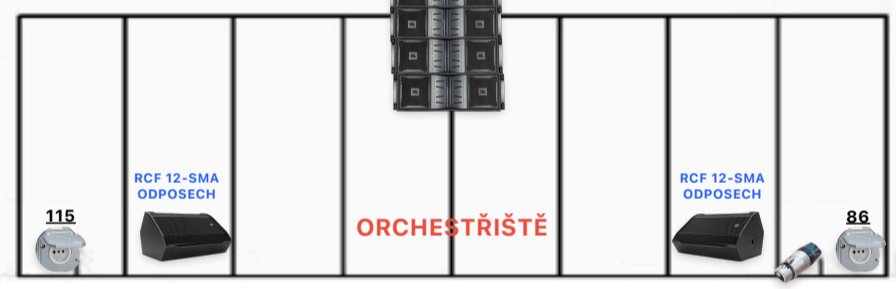

CONTRA LÁVKA

LeVÁ LÁVKA

VRATA KULISÁRNA

BATERIE tah IV. : 14x vana1000W(RGB+OR)+4x Hlava

Možnost připojení bezdrátového DMX UNI-1.2.3.a.4.

MOST :10x FHR1000+8x vana1000W(RGB+OR)+3x Hlava

OPONA

JBL VT 4886 6x Centr nad oponou

LUSTRA HLEDIŠTĚ

124 BALKONY HLEDIŠTĚ

LIVEPOST

Soundcraft Si Express on 3

BALKON 3. Patro

BALKON 3. Patro

KABINA Světla a zvuk dohromady