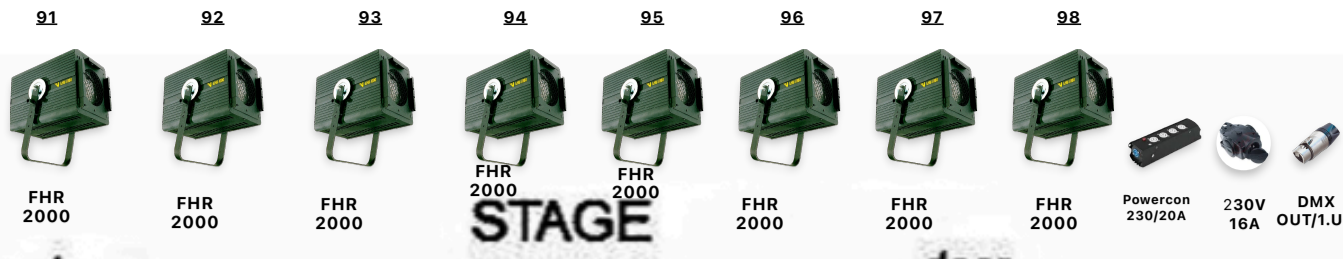

CONTRA LÁVKA

LeVÁ LÁVKA

VRATA KULISÁRNA

BATERIE tah IV. : 14x vana1000W(RGB+OR)+4x Hlava

Možnost připojení bezdrátového DMX UNI-1.2.3.a.4.

MOST :10x FHR1000+8x vana1000W(RGB+OR)+3x Hlava

OPONA

JBL VT 4886 6x Centr nad oponou

LUSTRA HLEDIŠTĚ

124 BALKONY HLEDIŠTĚ

LIVEPOST

Soundcraft Si Express on 3

BALKON 3. Patro

BALKON 3. Patro

KABINA Světla a zvuk dohromady