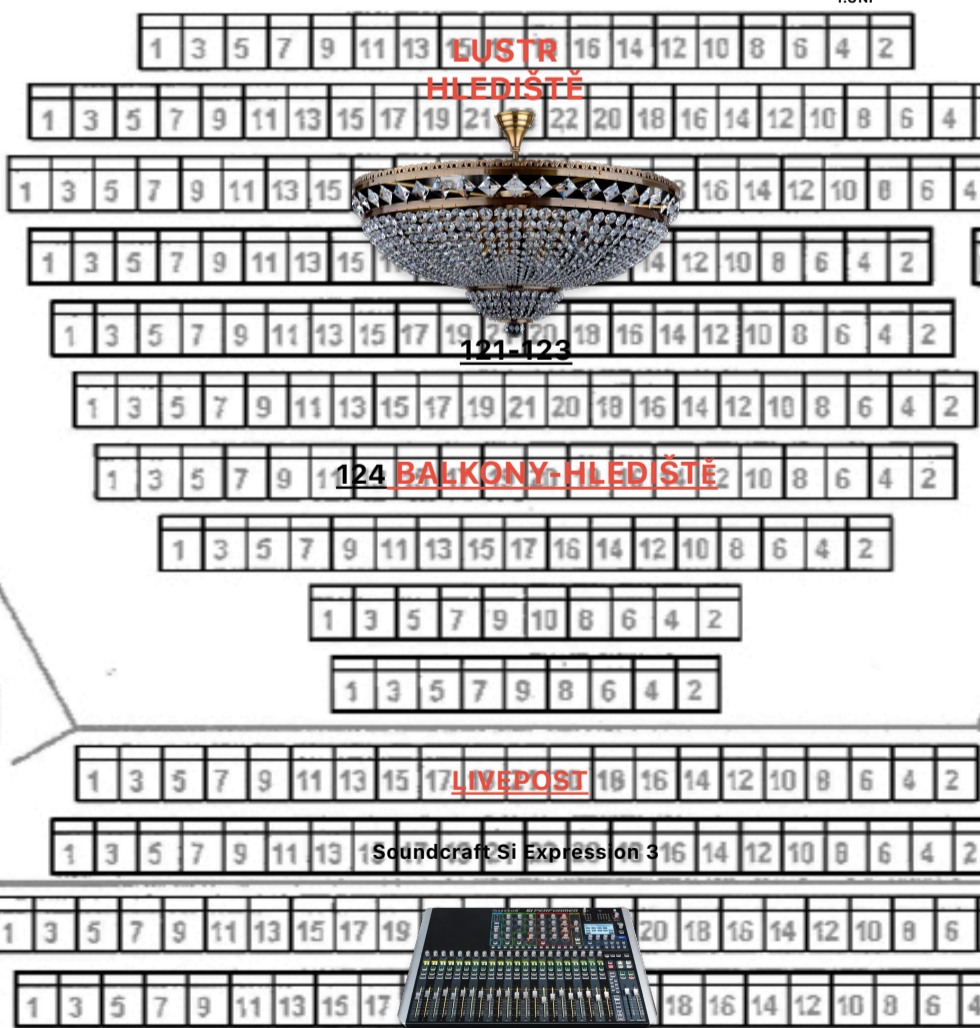

CONTRA LÁVKA

LeVÁ LÁVKA

VRATA KULISÁRNA

BATERIE tah IV. : 14x vana1000W(RGB+OR)+4x Hlava

Možnost připojení bezdrátového DMX UNI-1.2.3.a.4.

MOST :10x FHR1000+8x vana1000W(RGB+OR)+3x Hlava

OPONA

JBL VT 4886 6x Centr nad oponou

LUSTRA HLEDIŠTĚ

124 BALKONY HLEDIŠTĚ

LIVEPOST

Soundcraft Si Express on 3

BALKON 3. Patro

BALKON 3. Patro

KABINA Světla a zvuk dohromady